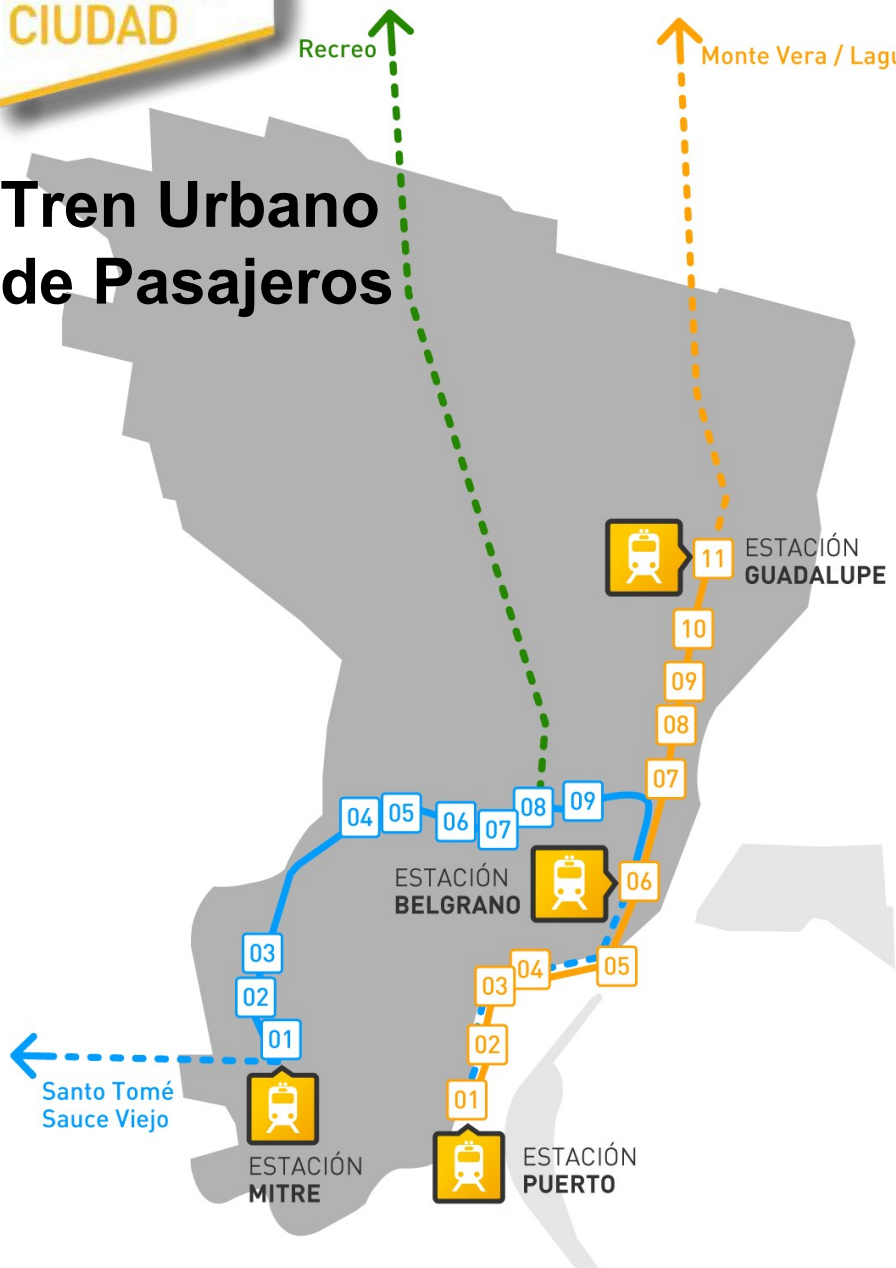

# Tren Urbano de Pasajeros

## LÍNEA PUERTO - GUADALUPE

01. Ctro Cívico. C. Histórico. Interfase bici red / fluvial
02. J. de Garay. Teatro Mpal. Interfase bici red / fluvial
03. Tucumán. Ctro Comercial. Estación Terminal
04. Hotel Casino - Shopping Center
05. Calchines. Club Náutico
06. Estación Belgrano
07. Paseo Muttis. Interfase bici red
08. Av. Salvador del Carril
09. Lavaise. UTN
10. Hernandarias. Prado Español (Ctr. de Distrito Este)
11. Estación Guadalupe

## LÍNEA MITRE - BELGRANO

01. Estación Mitre
02. Juan de Garay
03. Hospital de Niños
04. Pte. Perón. Hospital Iturraspe
05. Av. López y Planes
06. Av. F. Zuviría. FCJS. Futura Interfase
07. Av. Aristóbulo del Valle
08. Pedro Vittori
09. Av. Gral Paz
07. Paseo Muttis. Interfase bici red
06. Estación Belgrano